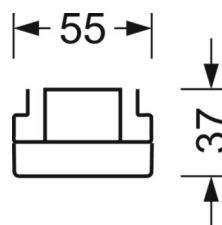

Лампо- и прибородержатели - Individual.Lens.Optic - прямой, очень широко направленный свет - без видимых стыков

Ламподержатель из оцинкованного стального профиля, поверхность покрыта лаком на полиэфирной смоле. Крепление без инструментов с нажимными затворами, встроенными в конструкцию, обеспечивают защиту от кражи и взлома. Цвет корпуса белый стандартный для электротехники RAL 9016; Прямой, очень широко направленный свет, распространяющийся через линзу «Individual.Lens.Optic» из пластика ПММА. Оптика отдельных линз делает сборку и установку предельно удобными, плоскость легко чистится. Тройные ряды из отдельных линз и лампо-/прибородержатели, идеально согласованные между собой, обеспечивают цельный вид без стыков и неравномерностей. Подключение к электросети через штатную 3-полюсную штекерную деталь для быстрой сборки, со свободным выбором фаз. Встроенный механизм для правильной сборки для быстрого контакта. Сменные блоки, позволяющие легко модернизировать освещение, существенно продлевают срок службы всей осветительной установки.

параметры

номер заказа	19480004040
код EAN	4020863395668
номер таможенного тарифа	94051190
Знак прохождения контроля	IP 20, класс защиты I, ENEC10 VDE, F, HACCP DIN10500/Food/IFS-пригодность для применения/BRC, Indoor, CE
Степень ударопрочности IK	IK03 (-20°C bis 25°C)
Температура окружения	ta -20°C в 25°C
Гарантийный срок	5 лет
Государственные программы поддержки	BEG - государственные субсидии для энергосберегающих зданий (действительна только для Германии)

электротехника